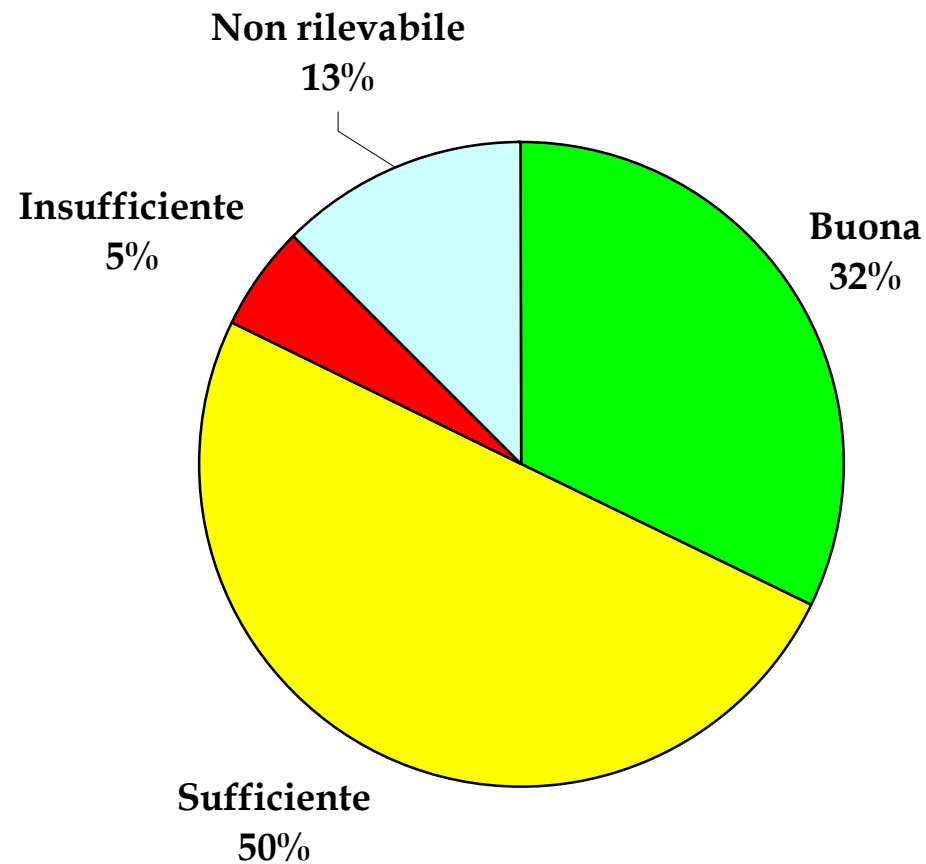

## Qualità visione spettacoli del disabile in carrozzina nei cinema di Bologna

18	■ Buona
28	■ Sufficiente
3	■ Insufficiente
7	■ Non rilevabile